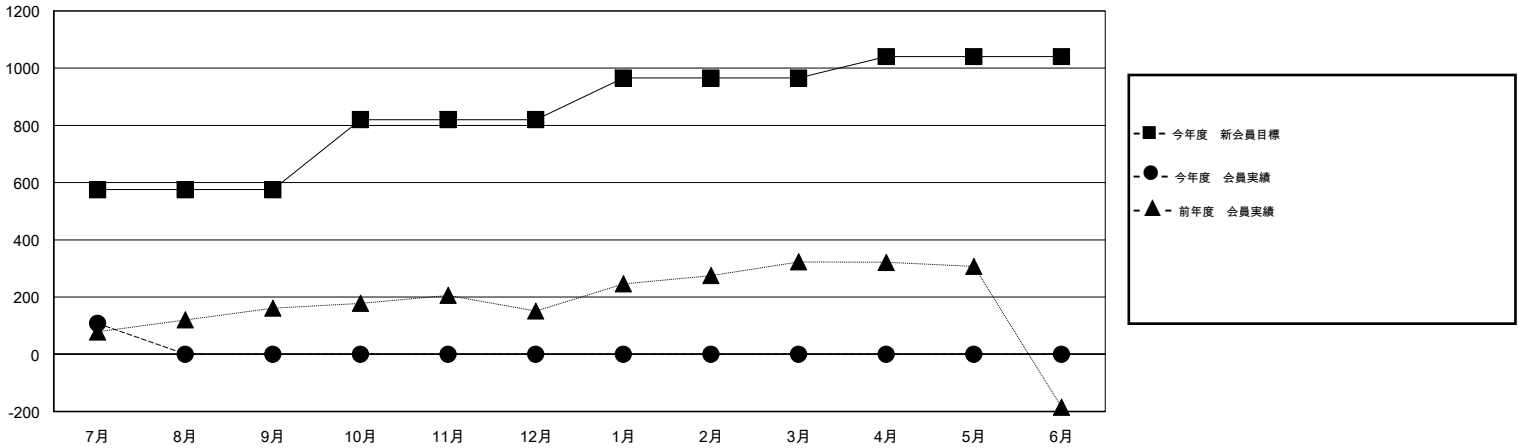

MONTHLY MEMBERSHIP PROGRESS REPORT

District 334 A

Results as of: 7/31/2016

GMT: Masayoshi Maruyama

地域 JAPAN

GMT会則地域 5-Jap

クラブ				
結果 : 2016-2017				
四半期	新クラブ目標	新クラブ	解散クラブ	純増 / 減
7月/8月/9月	0	0	0	0
10月/11月/12月	1	0	0	0
1月/2月/3月	1	0	0	0
4月/5月/6月	0	0	0	0

名				
結果 : 2016-2017				
四半期	新会員目標	チャーターメン バー / 新会員	退会者	純増 / 減
7月/8月/9月	575	146	38	108
10月/11月/12月	245	0	0	0
1月/2月/3月	145	0	0	0
4月/5月/6月	75	0	0	0

新クラブ目標及び実績累計

会員目標及び実績累計

解散クラブ: 0	49 CLUBS OF 120 一名以上の新会員を登録	男女別
		男性 4,629 (66.11%)
		女性 2,373 (33.89%)
退会者	健康診断データはこちら	家族会員 4,388
物故会員 2		世帯主 1,953
クラブ解散 0		世帯主以外 2,435
その他 36		
合計 38		