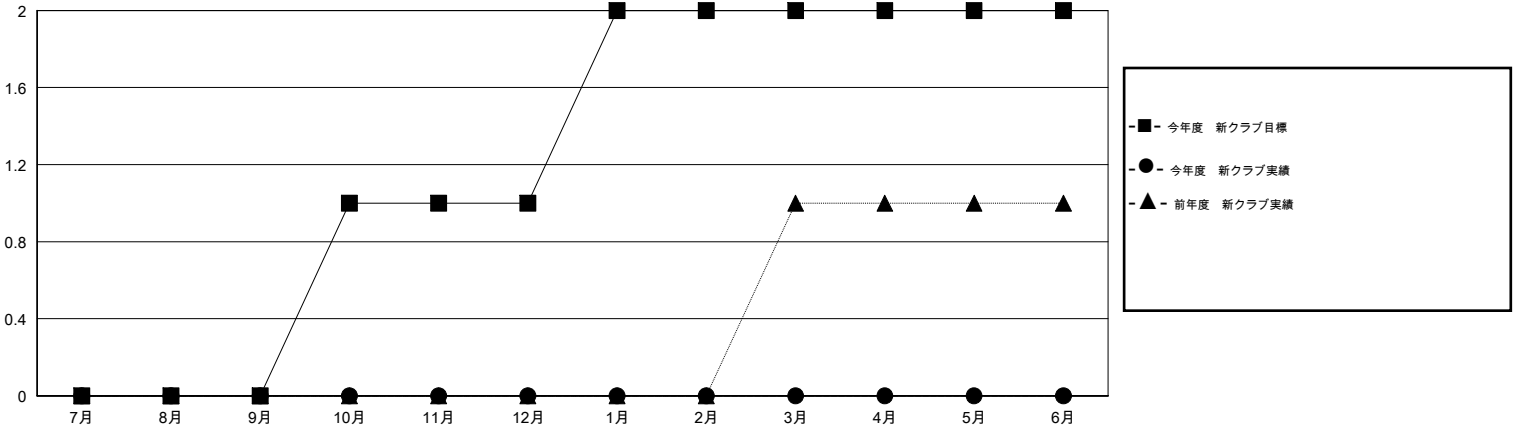

MONTHLY MEMBERSHIP PROGRESS REPORT

District 334 A

Results as of: 7/31/2016

GMT: Masayoshi Maruyama

地域 JAPAN

GMT会則地域 5-Jap

クラブ				
結果 : 2016-2017				
四半期	新クラブ目標	新クラブ	解散クラブ	純増 / 減
7月/8月/9月	0	0	0	0
10月/11月/12月	1	0	0	0
1月/2月/3月	1	0	0	0
4月/5月/6月	0	0	0	0

名				
結果 : 2016-2017				
四半期	新会員目標	チャーターメン バー / 新会員	退会者	純増 / 減
7月/8月/9月	575	146	38	108
10月/11月/12月	245	0	0	0
1月/2月/3月	145	0	0	0
4月/5月/6月	75	0	0	0

新クラブ目標及び実績累計

会員目標及び実績累計

解散クラブ: 0	49 CLUBS OF 120 一名以上の新会員を登録	男女別
		男性 4,629 (66.11%)
		女性 2,373 (33.89%)
退会者	健康診断データはこちら	家族会員 4,388
物故会員 2		世帯主 1,953
クラブ解散 0		世帯主以外 2,435
その他 36		
合計 38		